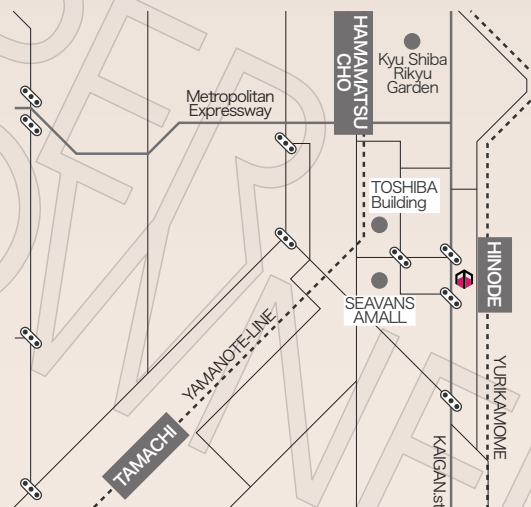

- INVITATION -

商空間エレメントの展示会

BAMBOO EXPO 2011

2011年11月1日 | 火 | - 11月3日 | 木・祝 |

10:00 ~ 19:00

* 最終日は17:00まで

RECEPTION PARTY : 11月1日 (火) 18:00~21:00 @ TABLOID

出展企業 (50音順・10月20日時点)

株式会社オックスプランニング / KANEJIN / 有限会社ザ・カラー / 株式会社ザ・ビンテージハウス / 株式会社三才 / grege
立川ブラインド工業株式会社 / 株式会社タマ・アンド・ミラトロン・ジャパン / 株式会社t.c.k.w / TISTOU / 株式会社寺岡精工
株式会社東京ブラインド工業 / 株式会社ニート / 株式会社 HUG / BC WOOD/TIME & STYLE/ 安多化粧合板株式会社
株式会社ワイス・ワイス 他

会場 複合施設「TABLOID」(東京・海岸) <http://www.tabloid-tcd.com>

ゆりかもめ東京臨海新交通臨海線「日の出」駅 徒歩1分 / JR 山手線、京浜東北線「浜松町」駅 徒歩13分

運営 株式会社ソウルプラネット

東京都港区海岸2-6-24 TABLOID

TEL : 03-5484-7704 FAX : 03-5484-7783

URL : <http://www.soulplanet.jp>

企画 株式会社バンブー・メディア

東京都港区南青山2-7-26 3階

TEL : 03-6804-1491 FAX : 03-6804-1492

URL : <http://bamboo-media.jp/>

〒105-0022 東京都港区海岸2-6-24

※会場には駐車場がございません。お車でのご来場はご遠慮ください。

お問い合わせ : 03-5484-7704

イベント詳細、常時更新!

<http://expo.bamboo-media.jp/>

* こちらのフライヤーをお持ちいただくとレセプションパーティー時のドリンクを無料にさせていただきます。

DRINK FREE !!!