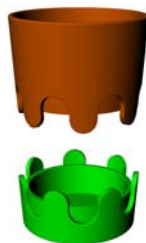

Junior

ジュニアはソーサーが鉢と一体化することで、無駄の無い美しいおさまりを実現しています。鉢・ソーサー・車輪の3つのパーツから成り、全てが取り外し可能です。鉢底にある水抜き穴はフタが取り外し可能で、根腐れも防いでくれます。可愛くとび出た鼻型のハンドルを引っ張れば、移動も楽々。本体がわずかに傾いていることで、愛嬌のある姿が魅力的で、光の向きを調整できます。デザイン&機能性は、さすがグルッチの成せる技です。グリーン、イエロー、レッドの3色をラインナップ。

サイズ: 42 cm x 36 cm H - 6 kg

素材: Rotational moulding

定価: ¥35,200 (税込¥36,960)

Senior

シニアは王冠型のソーサーと鉢本体が一体化することで、無駄の無い美しいおさまりを実現しています。鉢底にある水抜き穴はフタが取り外し可能で、根腐れも防いでくれます。大型でインパクトあふれるデザインとカラーは、空間のオブジェとしても活躍してくれます。